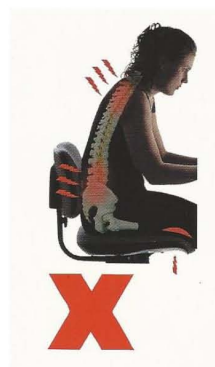

TABOURETS

Modèle GAUCHO.

Base roulante 5 roulettes, empattement compact.

Assise selle de cheval.

Inclinaison de l'assise, dossier optionnel.

GAUCHO vous encourage à tenir une bonne posture.

Réglage de hauteur et inclinaison par poignée sous l'assise.

Sans revêtement, finition polyuréthane	460 €
Avec revêtement skai et rembourrage mousse	660 €
Avec revêtement skai et mémoire de forme	720 €
Option dossier réglable en hauteur	350 €
Option commande au pied de réglage de hauteur	179 €