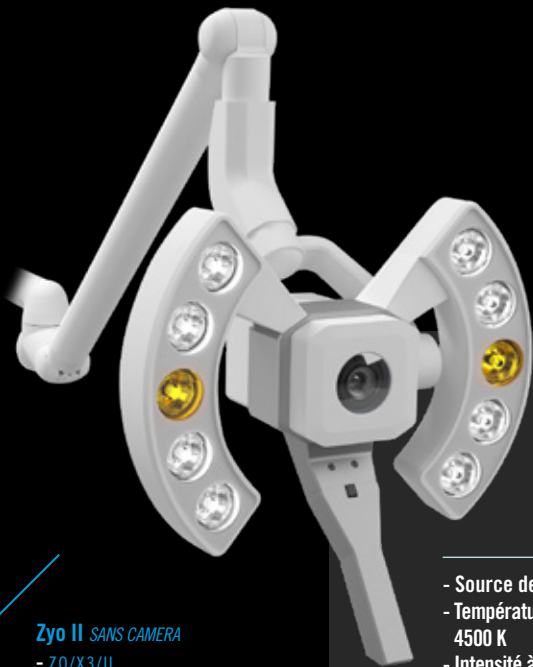

Zyo II

Lampe opératoire / Scialytique

Zyo II SANS CAMERA

- Z0/X3/U

TTC € 4 788 ⁽¹⁾

TTC € 5-149 ⁽²⁾

Zyo II SANS CAMERA

- Z0/X3/P

TTC € 4 930 ⁽¹⁾

TTC € 5-300 ⁽²⁾

Zyo II CAMERA FULL HD

- Z0/X4/U

TTC € 8 208 ⁽¹⁾

TTC € 8-826 ⁽²⁾

Zyo II CAMERA FULL HD

- Z0/X4/P

TTC € 8 348 ⁽¹⁾

TTC € 8-976 ⁽²⁾

Zyo II CAMERA 4K

- Z0/X5/U

TTC € 10 013 ⁽¹⁾

TTC € 10-767 ⁽²⁾

Zyo II CAMERA 4K

- Z0/X5/P

TTC € 10 669 ⁽¹⁾

TTC € 11-472 ⁽²⁾

CAM.K CAMERA ADDITIONNELLE

ET AUTONOME

- CK/X6/01

TTC € 5 357 ⁽¹⁾

TTC € 5-760 ⁽²⁾

- CK/X7/01

TTC € 4 799 ⁽¹⁾

TTC € 5-160 ⁽²⁾

- Source de Lumière : Leds
- Température de couleur : 4500 K
- Intensité à 700 mm : 50 000 Lux
- Taille du Spot à 700 mm : 160 x 70 mm
- Fonction Anti-polymérisation
- Fonction mémorisation intensité
- Durée de vie des LEDs : 50 000 Hrs
- Alimentation : 24 Volts, 2A
- Consommation : 30 W
- Intégralement conçu en aluminium

CAMÉRA

- Caméra Full-HD ou 4K
- Sortie Numérique : SDI
- Capteur 1/3 " CMOS
- Image 16:9
- Luminosité automatique
- Zoom optique 30x
- Zoom numérique 120x
- Focus : 5.1 à 51 mm
- Alimentation 12 Volts

PÉDALE

- Gel d'image, zoom +, zoom -
- Distance de transmission : 100 m
- Alimentation : 2 x 1.5 Volts

NORMES

EN 60601-1 / EN 60601-1-2
IEC : 601-1
ISO 9680

- Lichtquelle: Leds
- Farbtemperatur: 4500 K
- Intensität an 700 mm: 50.000 Lux
- Lichtpunktgröße an 700 mm: 160 x 70 mm
- Anti-Polymerisierungsfunktion
- Intensitäts-Speicherfunktion
- LED-Lebensdauer : 50.000 Std.
- Stromversorgung: 24 Volts, 2A
- Stromverbrauch: 30 W
- Komplett aus Aluminium

KAMERA

- Full-HD- oder 4K-Kamera
- Digital Ausgang: SDI
- 1/3 " CMOS-Sensor
- Bild 16:9
- Automatische Helligkeit
- Optischer Zoom : x30
- Digitaler Zoom : x120
- Fokus: 5,1 bis 51 mm
- Stromversorgung: 12 Volts

PEDAL

- Bild einfrieren, Zoom +, Zoom -
- Übertragungsdistanz: 100 m
- Stromversorgung: 2 x 1,5 Volt

NORMEN