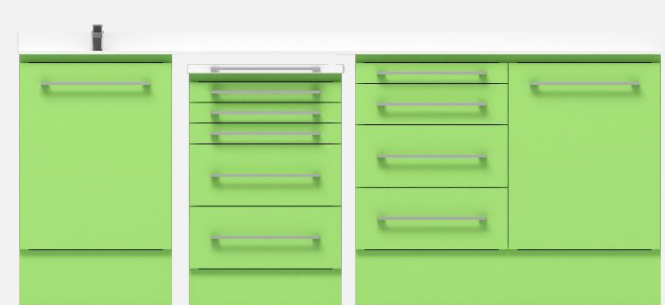

LINE_up **Essential**

Composizione standard su piedini con comando ad elettrovalvole di serie, top e lavello a scelta*. Interni per cassetti su richiesta.

Standard composition on feet, pedal electromagnetic water control, top and sink to choose*. Instrument plastic drawer insert on request.

LINE_time **Essential**

Composizione standard con comando ad elettrovalvole di serie, top e lavello a scelta*. Interni per cassetti su richiesta.

Standard composition, pedal electromagnetic water control, top and sink to choose*. Instrument plastic drawer insert on request.

QUADRA_anthea **Essential**

Composizione standard su piedini con comando ad elettrovalvole di serie, top e lavello a scelta*. Interni per cassetti su richiesta.

Standard composition on feet, pedal electromagnetic water control, top and sink to choose*. Instrument plastic drawer insert on request.

QUADRA_land **Essential**

Composizione standard con comando ad elettrovalvole di serie, top e lavello a scelta*. Interni per cassetti su richiesta.

Standard composition, pedal electromagnetic water control, top and sink to choose*. Instrument plastic drawer insert on request.

*OPZIONI TOP E VASCHE

LC

Versione con piano in laminato e vasca in ceramica
Laminated top and ceramic sink

WV

Versione con piano in vetro e vasca fusa
Glass top and glass sink

CC

Versione con piano in corian e vasca integrata
Corian top and corian sink

LI

Versione con piano in laminato e vasca inox
Laminated top and stainless steel sink

VI

Versione con piano in vetro e vasca inox
Glass top and stainless steel sink

CI

Versione con piano in corian e vasca inox
Corian top and stainless steel sink